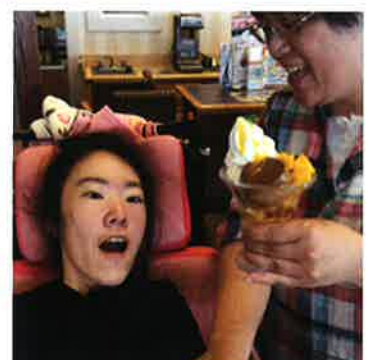

ゆめグループ 渡邊 紘士

ゆめ め ゲ ル プ

新しい仲間、戸田恭平さんを迎えて、新たに出発したゆめグループ！今年も旅行！お祭り！作業！そして芸術にも触れたりして！盛りだくさん！！元気で、仲間思いで、優しいゆめグループ。そんなゆめグループをよろしくお願いします。

新しい仲間を迎え出発です。
今年は一っ何処に行こう！

にじグループ

にじグループです!!
今年度もいろいろな体験に
チャレンジしていきます★

お寿司・スイーツ・外出
今年もたくさん食べるぞ

(3回目) カラフルな生地で饅頭を作りました。動物、食べ物などそれぞれ好きな形を作りました。蒸したての饅頭はとておいしかったです。皆どの体験も、きらきらと目を輝かせながら楽しんでいました。色々な体験をすることで利用者の感性に響いているようで、支援者も新鮮な体験をさせていただきました。

長津田の マリググさん

ベテランのマジシャンを招いて、活動で披露していただきました。トランプが魔法にかかった様に持ち上がらない！お礼がいつの間にか裏返し？など皆驚きの連続でした。